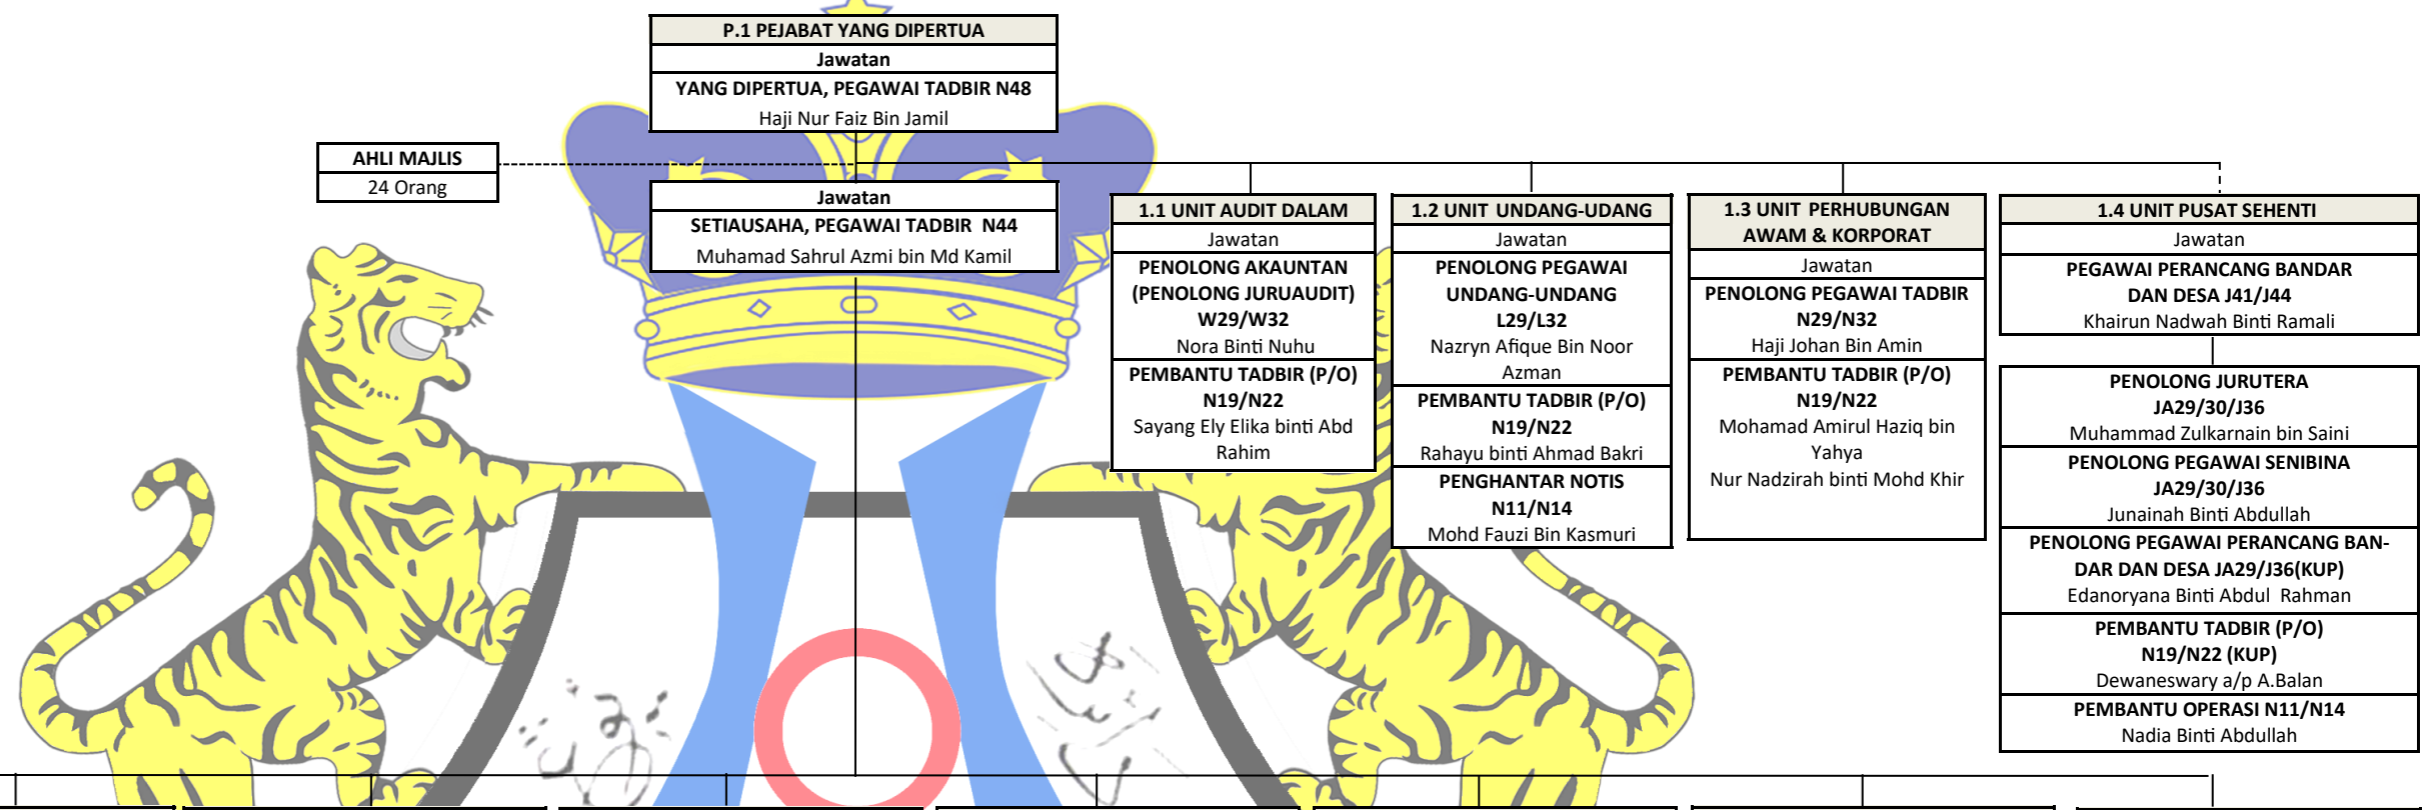

**CARTA ORGANISASI
MAJLIS DAERAH YONG PENG**

P.2 KHIDMAT PENGURUSAN
Jawatan
PEGAWAI TADBIR N41/N44 Halila Binti Md Khalid
2.1 BAHAGIAN PENTADBIRAN & SUMBER MANUSIA
PENOLONG PEGAWAI TADBIR N32 Norismaliza Binti Isenin
PENOLONG PEGAWAI TADBIR N 29 Mohamad Hafizuddin Bin Lamijan
PEMBANTU TADBIR (P/O) N26 Amelnizam Bin Amin
PEMBANTU TADBIR (P/O) N22 Juliza Binti Mohd Khalid Siti Hazar Binti Md Esa
PEMBANTU TADBIR (P/O) N19/N22 Mohamad Shahidan Bin Tresno Malyzatulhamrah binti Mohd Noh Nur Azizah binti Sabar Nurul Izza binti Alias
PEMBANTU SETIAUSAHA PEJABAT N19/N22 Nurul Fara'ain Binti Ibrahim
PENGHANTAR NOTIS N3/N14 Abd Rahim bin Mohamad
PEMBANTU OPERASI N11/N14 Hamidon Bin A. Majid
PEMANDU KENDERAAN R1/R4, H11/H14 14 orang KOSONG (1)
PENGAWAL KESELAMATAN KP11/KP14 Abdullah Bin Aini
2.2 BAHAGIAN TEKNOLOGI MAKLUMAT
PENOLONG PEGAWAI TADBIR N29/32 Nurul Fitrié Binti Jamali
PEMBANTU TADBIR (P/O) N19/22 Rasidi Bin Mohid